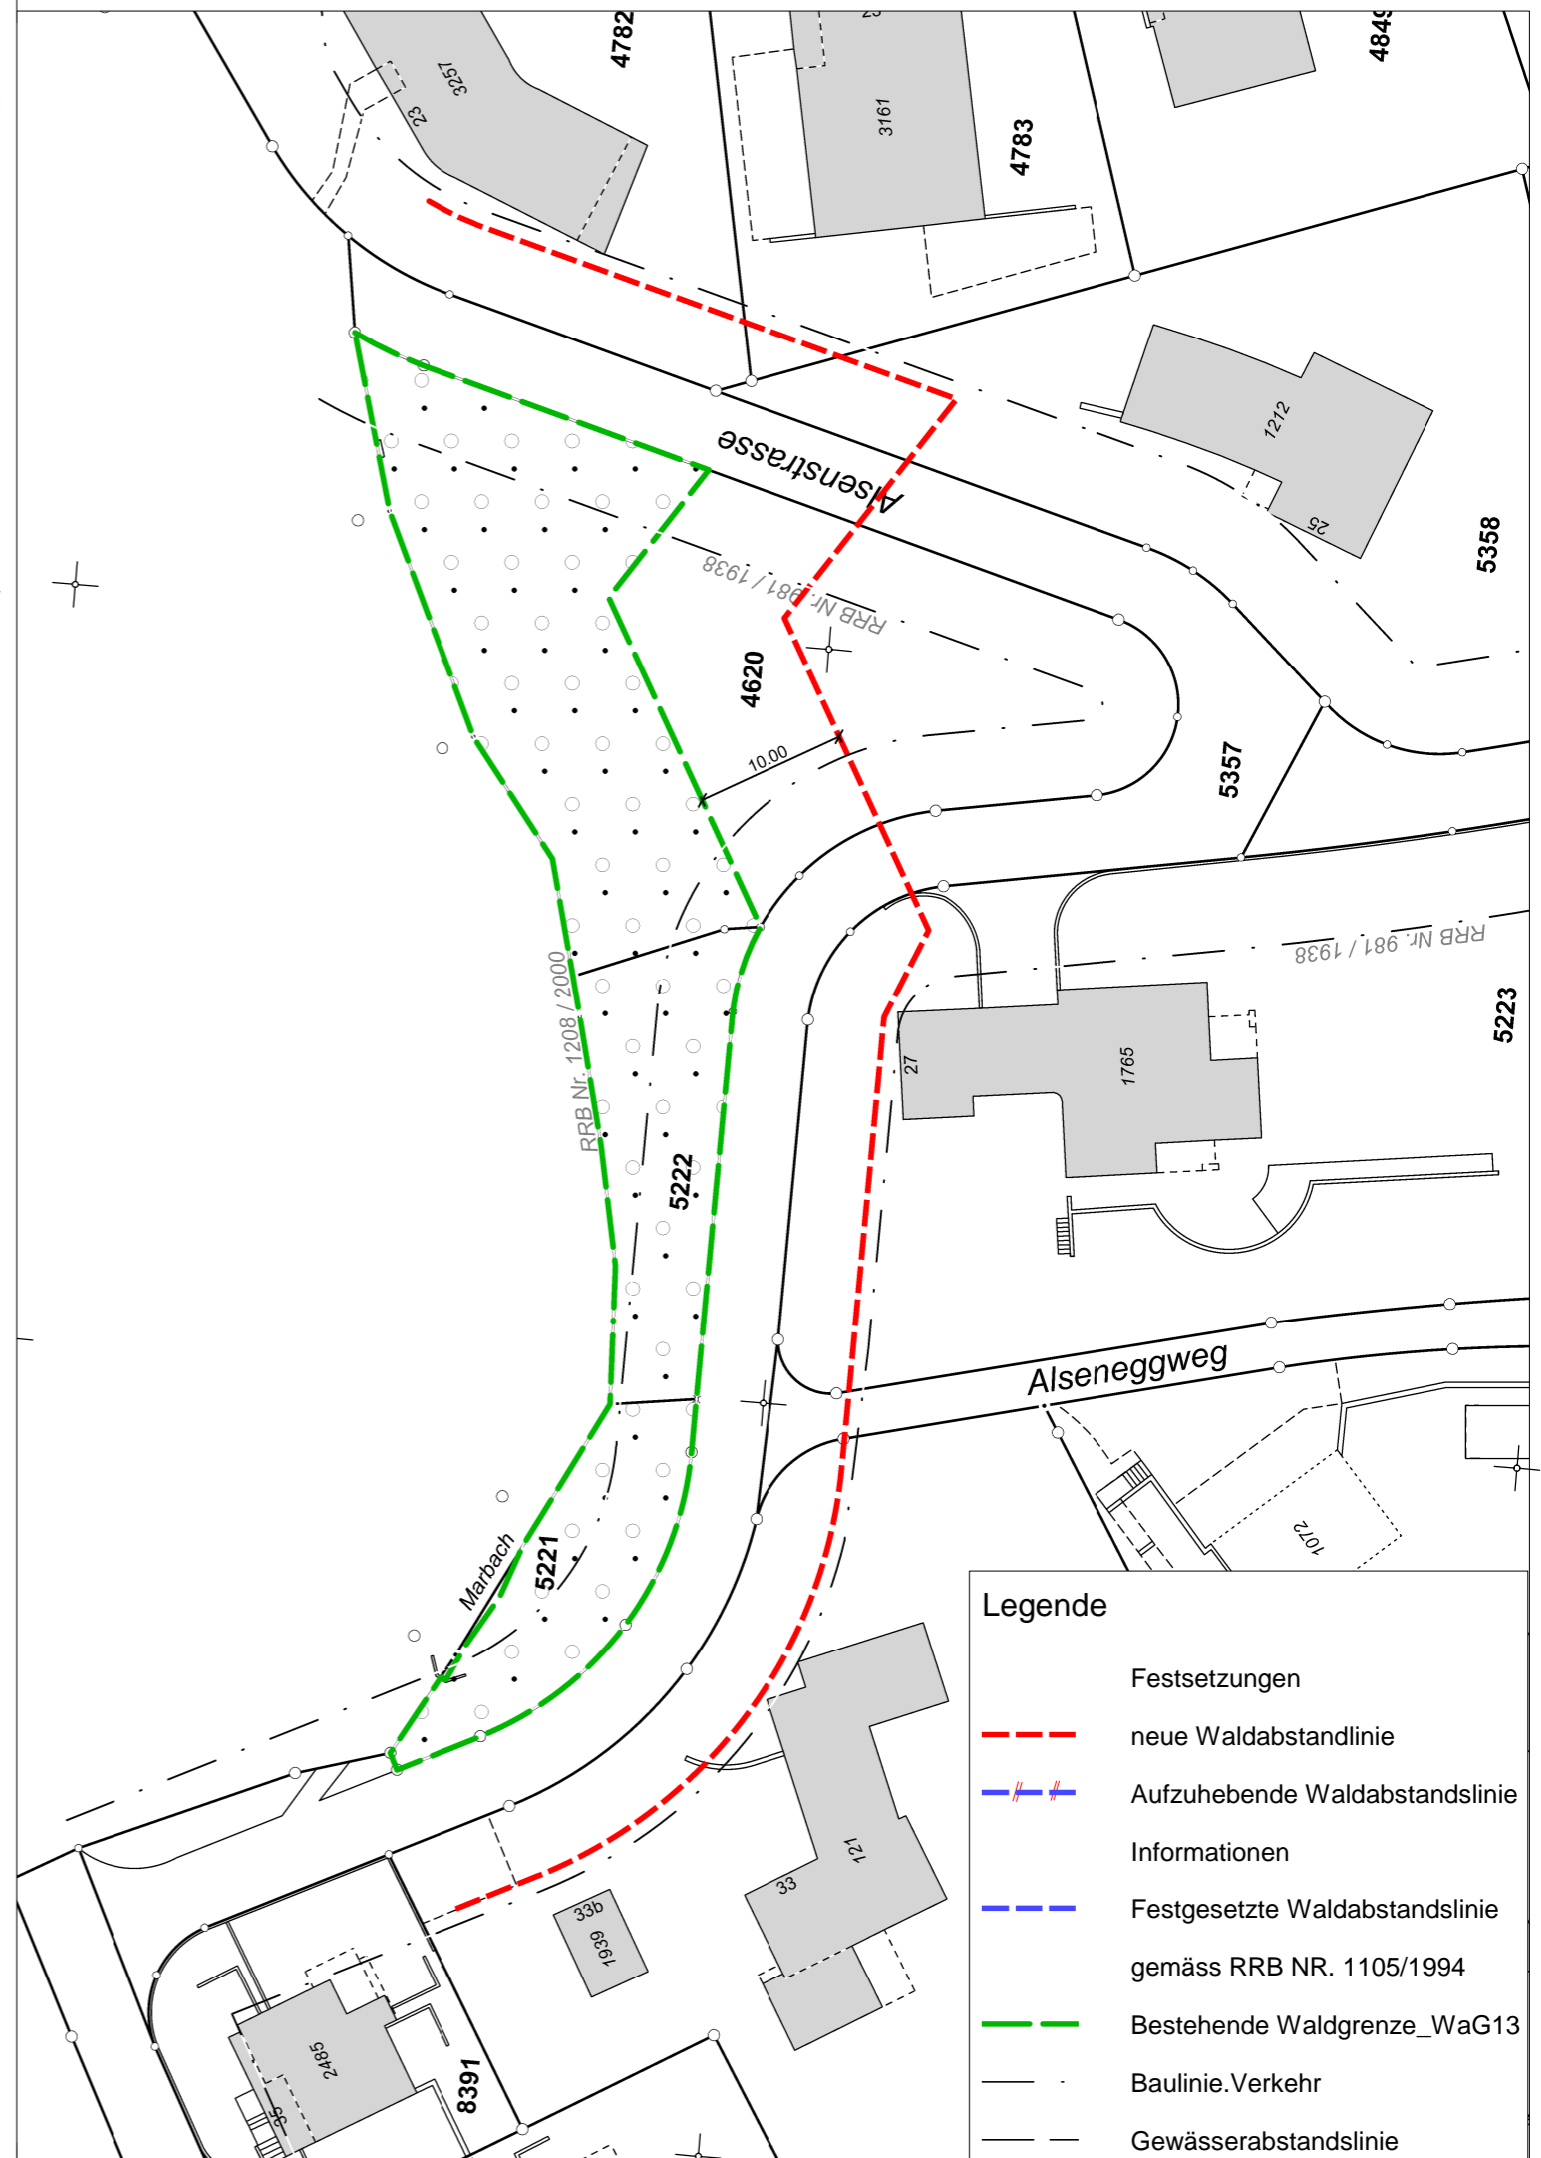

Ergänzungen Waldabstandslinienplan

Von der Gemeindeversammlung festgesetzt am 24. Nov. 1993
Genehmigt mit RRB 1105/1994

Teilbereich Alsen

Plan 1: 500

Öffentliche Auflage vom 25. März 2011 bis 23. Mai 2011

Datum:

BDV Nr.

Für die Baudirektion:

Datum: 1. März 2011 / Vermessung Thalwil

Legende

- Festsetzungen
- neue Waldabstandslinie
- Aufzuhebende Waldabstandslinie
- Informationen
- Festgesetzte Waldabstandslinie gemäss RRB NR. 1105/1994
- Bestehende Waldgrenze_WaG13
- Baulinie.Verkehr
- Gewässerabstandslinie