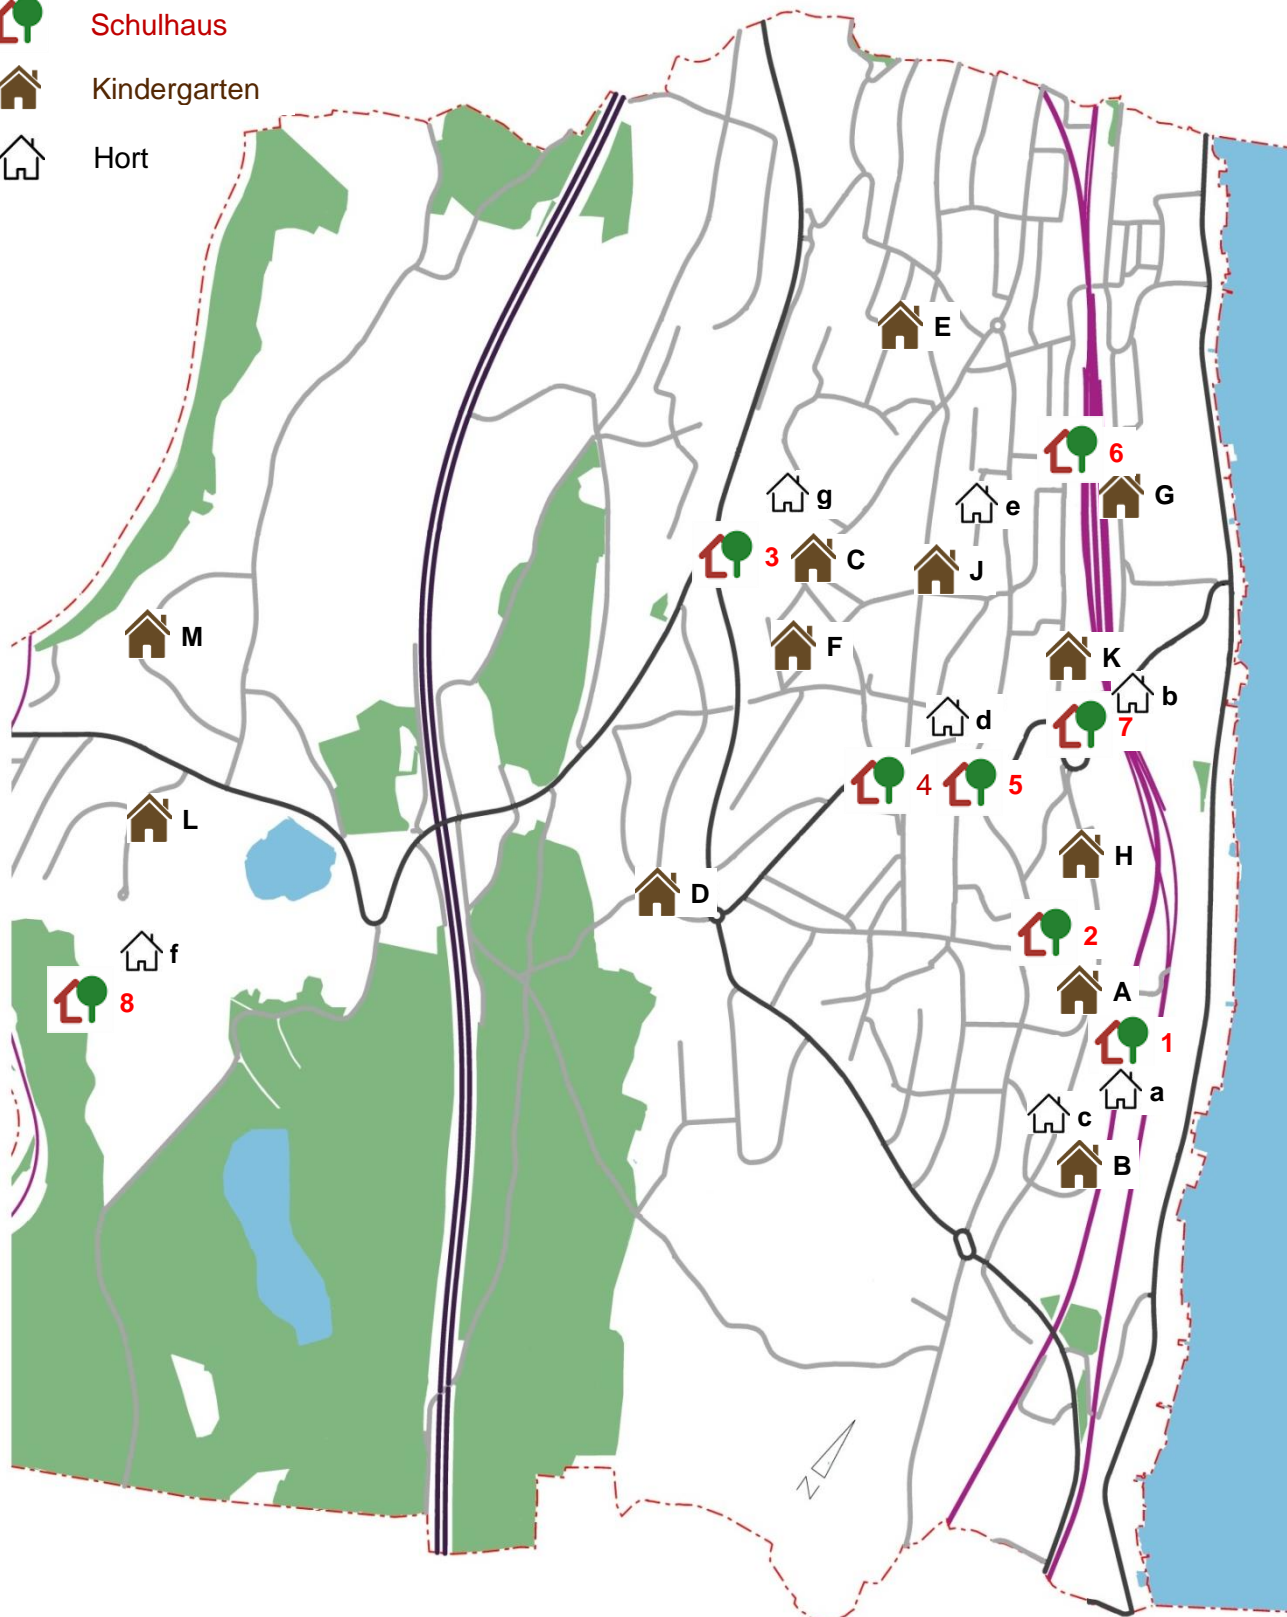

# Schule Thalwil

- Standorte: Schulanlagen, Kindergärten und Hort/Mittagstisch

-  Schulhaus
-  Kindergarten
-  Hort

## Nr. Schulanlage

- 1 Oeggisbüel
- 2 Oelwiese
- 3 Sonnenberg
- 4 Berg
- 5 Feld
- 6 Ludretikon
- 7 Schwandel
- 8 Schweikrüti

## Nr. Hort

- a Oeggisbüel
- b Schwandel
- c Freihof
- d Feldstrasse
- e Hortweg
- f Schweikrüti
- g Sonnenberg

## Nr. Kindergarten

- A Platte
- B Freihof
- C Sonnenberg
- D Kuppel
- E Rossi
- F Feldmoos
- G Gotthard
- H Remise Jenny-Schloss