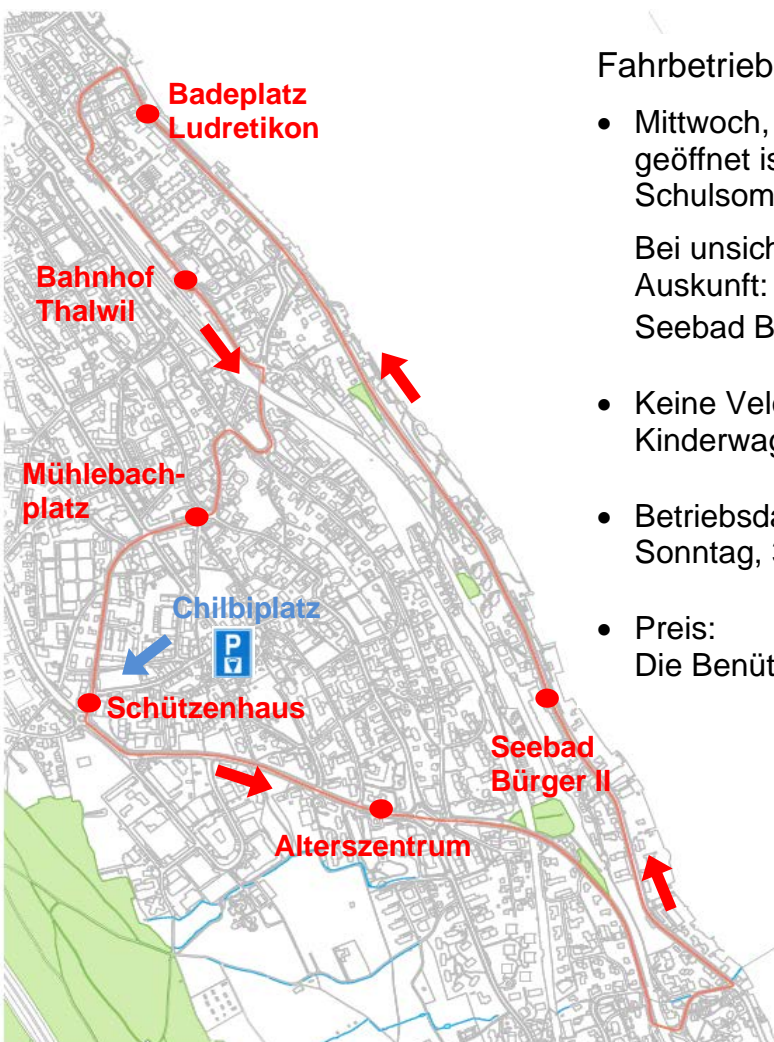

# Badi-Bus 2026

Fahrzeiten zwischen 31. Mai bis 16. August 2026  
13.10 bis 14.13 Uhr und 16.50 bis 18.33 Uhr

Haltestellen:	Erste Fahrt				Pause				durchgehend bis	Letzte Fahrt
Seebad Bürger II ab	13.10	13.30	13.50	14.10		16.50	17.10	17.30		18.30
Badeplatz Ludretikon ab	13.13	13.33	13.53	14.13		16.53	17.13	17.33		18.33
Bahnhof ab an*	13.16	13.36	13.56	*14.16		16.56	17.16	17.36		*18.36
Mühlebachplatz ab	13.19	13.39	13.59			16.59	17.19	17.39		
Schützenhaus ab	13.21	13.41	14.01			17.01	17.21	17.41		
Alterszentrum ab	13.24	13.44	14.04			17.04	17.24	17.44		

## Fahrbetrieb (Thalwiler Taxi):

- Mittwoch, Samstag und Sonntag, wenn das Seebad geöffnet ist (bei schönem Wetter). Während Thalwiler Schulsommerferien täglich.

Bei unsicherem Wetter gibt der Bademeister gerne Auskunft:

Seebad Bürger II: ☎ 079 456 08 62

- Keine Velos. Kleinere zusammenklappbare Kinderwagen werden, sofern Platz, mittransportiert.
- Betriebsdauer:  
Sonntag, 31. Mai, bis Sonntag, 16. August 2026
- Preis:  
Die Benützung ist kostenlos.